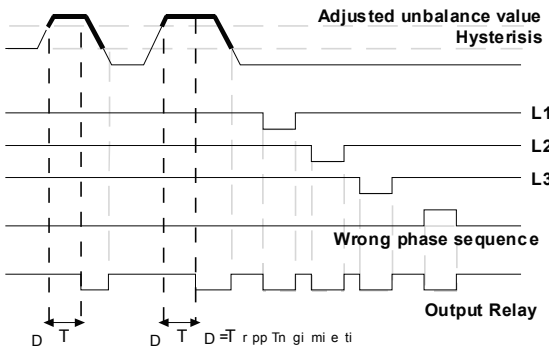

Function Diagram

Connection Diagram MKC-03/04/05/06

- Ambient Operating Temperature : -5 °C, +50 °C
- Non-flammable enclosure
- Rail-mounted or surface mounted with clips
- Protection Degree : IP 20
- IEC 60255-3, IEC 60255-6, IEC 60870-5, IEC 60529

MODELL	MKC-03	MKC-04	MKC-05	MKC-06	MKC-20
SPECIFICATIONS					
Functions					
Phase Failure Protection	•	•	•	•	•
Phase Sequence Protection	•	•	•	•	•
Fixed Voltage Unbalance	•	•			
Adjustable Voltage Unbalance			•	•	•
Electrical Parameters					
Operating Voltage (Un)	230 V AC 50/60 Hz	400 V AC 50/60 Hz	230 V AC 50/60 Hz	400 V AC 50/60 Hz	230 V AC 50/60 Hz
Operating Range	±10% Un				±30% Un
Network Type	3 Phase+Neutral	3-Phase (Delta)	3 Phase+Neutral	3-Phase (Delta)	3 Phase+Neutral
Voltage Unbalance	40% fixed		5%-15% adjustable		5%-25% adjustable
Delay Time	0,2 sec. fixed		0,1-10 sec. adjustable		0,1-20 sec. adjustable
Output Contact	1 C/O, 8 A, 2000 VA				1 C/O, 5 A, 1250 VA
ราคา	1,575.-	1,530.-	2,170.-	2,300.-	2,700.-