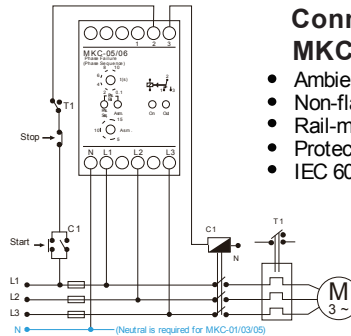

หลักการทำงาน

- 1. Phase Failure :** อุปกรณ์จะทำการตรวจสอบแรงดันไฟฟ้า ทั้ง 3-phase หากพบว่าแรงดันไฟฟ้าของเฟสใดเฟสหนึ่งมีความผิดปกติ Output Relay จะทำการ **Switches OFF** ทันทีทันใด
- 2. Phase Sequence :** อุปกรณ์จะทำการตรวจสอบความถูกต้องของลำดับเฟส หากพบว่าลำดับของเฟสใดเฟสหนึ่งไม่ถูกต้องมีความผิดปกติ Output Relay จะทำการ **Switches OFF** ทันทีทันใด
- 3. Fixed Voltage Unbalance :** อุปกรณ์จะทำการตรวจสอบแรงดันระหว่างเฟสเทียบกับนิวตรอน หากพบว่าเกิดความไม่สมดุลระหว่างเฟสเกินกว่า 40% Output Relay จะทำการ **Switches OFF** ภายในระยะเวลา 0.2 วินาที
- 4. Adjustable Voltage Unbalance :** อุปกรณ์จะทำการตรวจสอบแรงดันระหว่างเฟสเทียบกับนิวตรอน หากพบว่าเกิดความไม่สมดุลระหว่างเฟสเกินกว่าค่าสูงค่าที่กำหนดไว้ (5% - 15%) Output Relay จะทำการ **Switches OFF** ภายในระยะเวลาตั้งไว้ 0.1 - 10 วินาที

Function Diagram

Connection Diagram MKC-03/04/05/06

- Ambient Operating Temperature : -5 °C, +50 °C
- Non-flammable enclosure
- Rail-mounted or surface mounted with clips
- Protection Degree : IP 20
- IEC 60255-3, IEC 60255-6, IEC 60870-5, IEC 60529

MODELL	MKC-03	MKC-04	MKC-05	MKC-06	MKC-20
SPECIFICATIONS					
Functions					
Phase Failure Protection	•	•	•	•	•
Phase Sequence Protection	•	•	•	•	•
Fixed Voltage Unbalance	•	•			
Adjustable Voltage Unbalance			•	•	•
Electrical Parameters					
Operating Voltage (Un)	230 V AC 50/60 Hz	400 V AC 50/60 Hz	230 V AC 50/60 Hz	400 V AC 50/60 Hz	230 V AC 50/60 Hz
Operating Range	±10% Un				±30% Un
Network Type	3 Phase+Neutral	3-Phase (Delta)	3 Phase+Neutral	3-Phase (Delta)	3 Phase+Neutral
Voltage Unbalance	40% fixed		5%-15% adjustable		5%-25% adjustable
Delay Time	0,2 sec. fixed		0,1-10 sec. adjustable		0,1-20 sec. adjustable
Output Contact	1 C/O, 8 A, 2000 VA				1 C/O, 5 A, 1250 VA
ราคา	1,575.-	1,530.-	2,170.-	2,300.-	2,700.-