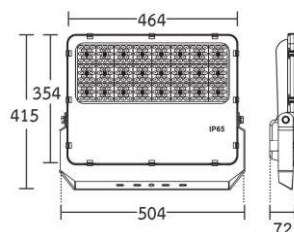

# DELTA

โคมไฟ FLOODLIGHT LED สำหรับใช้งานทั่วไป ส่องป้าย, ส่องบริเวณกว้าง, คลังสินค้า สนามกีฬา ฯลฯ

- กำลังวัตต์ (POWER) ตรงตามที่กำหนด ทำให้มั่นใจในปริมาณแสงสว่างที่ได้รับจากการออกแบบ
- สามารถปรับทิศทางการส่องได้ 360° ทั้งจากทิศทางแนวอนและแนวตั้งทำให้เกิดความยืดหยุ่นกว่า ในการกำหนดทิศทางของแสงสว่าง
- มีการระบายความร้อนได้ดีกว่า เนื่องจากมี HEATSINK ที่มากกว่า
- อายุโคม, อายุเม็ดชิพ LED ใช้งานได้ยาวนานกว่า 30,000 ชั่วโมง
- POWER FACTOR >0.95
- ประสิทธิภาพแสง 130 lm/W
- มีอุปกรณ์ป้องกันแรงดันสูงจากกรณีเกิดฟ้าผ่า ในบริเวณใกล้เคียง 10kV

### SPECIFICATIONS

Model	DELTA-300W	DELTA-400W
Watt	300W	400W
Input Voltage	220-240V, 50/60Hz	
Color Temperature	6500K	
Luminous Flux	39000 lm	52000 lm
Light Efficiency	130 lm/W	
Rated Current	1.68 A	2.2 A
Operating Temperature	-20°C to 45°C	
Beam angle	90°	
Power Factor	0.95	
CRI	70	
Surge Protection	10kV	
Life Time	30,000 hrs	
IP Rating	65	
Warranty	3 years	
Net Weight	4.11 kg	4.31 kg
Material	Aluminium	
Packing	2	
<b>Price</b>	<b>9,500.-</b>	<b>13,000.-</b>

### DIMENSIONS (mm)

DELTA-300W

DELTA-400W