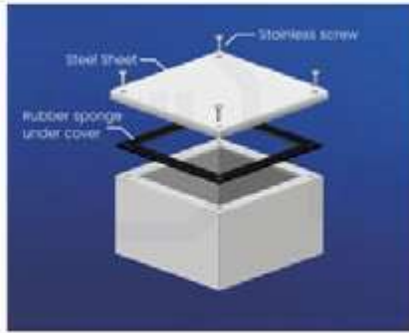

SPECIFICATION