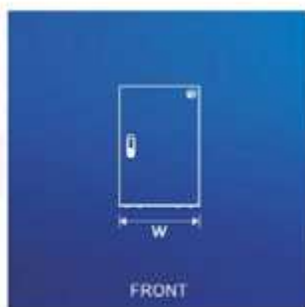

### Price List

รหัส Code	รุ่น Size	ขนาดตู้ กว้าง x สูง x ลึก (มม.) Width x Height x Depth (mm.)	ขนาดแผง กว้าง x สูง (มม.) Mounting Plate : W x H (mm.)	ความหนา (มม.) Thickness (mm.)	ราคาต่อหน่วย (บาท) Unit Price (Baht)
✓ KBJQ 0001	1	280 x 350 x 150	220 x 290	10/12	880
✓ KBJQ 0002	2	300 x 450 x 150	240 x 390	10/12	1,175
✓ KBJQ 0003	3	350 x 450 x 150	290 x 390	10/12	1,320
✓ KBJQ 0004	4	300 x 450 x 200	240 x 390	10/12	1,350
✓ KBJQ 0005	5	350 x 450 x 200	290 x 390	10/12	1,425
✓ KBJQ 0006	6	350 x 500 x 200	290 x 440	10/12	1,550
✓ KBJQ 0007	7	400 x 500 x 200	340 x 440	10/12	1,695
✓ KBJQ 0008	8	450 x 600 x 200	390 x 540	10/12	1,850
✓ KBJQ 0009	9	450 x 600 x 250	390 x 540	10/12	1,950
✓ KBJQ 0010	10	500 x 600 x 200	440 x 540	10/12	2,090
✓ KBJQ 0011	11	500 x 600 x 250	440 x 540	10/12	2,230
✓ KBJQ 0012	12	550 x 700 x 250	490 x 640	10/12	2,525
✓ KBJQ 0013	13	630 x 750 x 250	570 x 690	10/12	2,700
✓ KBJQ 0014	14	630 x 900 x 250	570 x 840	10/12	3,290
✓ KBJQ 015A	15A	600 x 1100 x 200	540 x 1040	12/16	4,500
✓ KBJQ 016A	16A	700 x 1100 x 200	640 x 1040	12/16	5,000
✓ KBJQ 017A	17A	800 x 1200 x 200	740 x 1140	12/16	5,600
✓ KBJQ 018A	18A	900 x 1200 x 200	840 x 1140	12/16	6,650
✓ KBJQ 015B	15B	600 x 1100 x 250	540 x 1040	12/16	4,650
✓ KBJQ 016B	16B	700 x 1100 x 250	640 x 1040	12/16	5,150
✓ KBJQ 017B	17B	800 x 1200 x 250	740 x 1140	12/16	5,800
✓ KBJQ 018B	18B	900 x 1200 x 250	840 x 1140	12/16	6,800
✓ KBJQ 015C	15C	600 x 1100 x 300	540 x 1040	12/16	5,200
✓ KBJQ 016C	16C	700 x 1100 x 300	640 x 1040	12/16	5,700
✓ KBJQ 017C	17C	800 x 1200 x 300	740 x 1140	12/16	7,100
✓ KBJQ 018C	18C	900 x 1200 x 300	840 x 1140	12/16	7,500