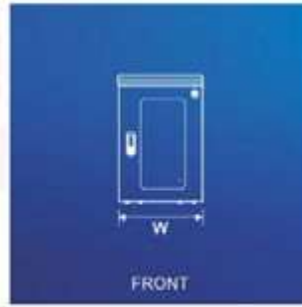

### Price List

รหัส Code	รุ่น Size	ขนาดตู้ กว้าง x สูง x ลึก (มม.) Width x Height x Depth (mm.)	ขนาดแผง กว้าง x สูง (มม.) Mounting Plate : W x H (mm.)	ความหนา (มม.) Thickness (mm.)	ราคาต่อหน่วย (บาท) Unit Price (Baht)
✓ KBJG 0001	1	280 x 350 x 200	190 x 270	16	3,150
✓ KBJG 0002	2	300 x 450 x 200	210 x 370	16	3,500
✓ KBJG 0003	3	350 x 450 x 200	260 x 370	16	3,800
✓ KBJG 0004	4	300 x 450 x 250	210 x 370	16	3,750
✓ KBJG 0005	5	350 x 450 x 250	260 x 370	16	4,050
✓ KBJG 0006	6	350 x 500 x 250	260 x 420	16	4,360
✓ KBJG 0007	7	400 x 500 x 250	310 x 420	16	4,890
✓ KBJG 0008	8	450 x 600 x 250	360 x 520	16	5,680
✓ KBJG 0009	9	450 x 600 x 300	360 x 520	16	5,750
✓ KBJG 0010	10	500 x 600 x 250	410 x 520	16	5,920
✓ KBJG 0011	11	500 x 600 x 300	410 x 520	16	6,280
✓ KBJG 0012	12	550 x 700 x 250	460 x 620	16	7,500
✓ KBJG 0013	13	630 x 750 x 250	540 x 670	16	8,850
✓ KBJG 0014	14	630 x 900 x 250	540 x 820	16	10,300
✓ KBJG 015A	15A	600 x 1100 x 200	510 x 1020	16	11,650
✓ KBJG 016A	16A	700 x 1100 x 200	610 x 1020	16	12,980
✓ KBJG 017A	17A	800 x 1200 x 200	710 x 1120	16	15,400
✓ KBJG 018A	18A	900 x 1200 x 200	810 x 1120	16	16,950
✓ KBJG 015B	15B	600 x 1100 x 250	510 x 1020	16	12,200
✓ KBJG 016B	16B	700 x 1100 x 250	610 x 1020	16	15,250
✓ KBJG 017B	17B	800 x 1200 x 250	710 x 1120	16	18,250
✓ KBJG 018B	18B	900 x 1200 x 250	810 x 1120	16	20,150
✓ KBJG 015C	15C	600 x 1100 x 300	510 x 1020	16	14,350
✓ KBJG 016C	16C	700 x 1100 x 300	610 x 1020	16	16,000
✓ KBJG 017C	17C	800 x 1200 x 300	710 x 1120	16	18,950
✓ KBJG 018C	18C	900 x 1200 x 300	810 x 1120	16	20,700