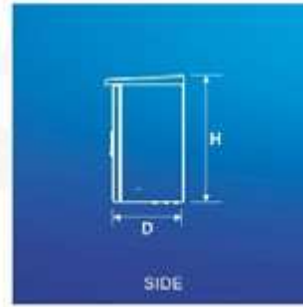

### Price List

รหัส Code	รุ่น Size	ขนาดตู้ กว้าง x สูง x ลึก (มม.) Width x Height x Depth (mm.)	ขนาดแผง กว้าง x สูง (มม.) Mounting Plate : W x H (mm.)	ความหนา (มม.) Thickness (mm.)	ราคาต่อหน่วย (บาท) Unit Price (Baht)
✓ KBJG 0001	1	280 x 350 x 200	190 x 270	16	3,150
✓ KBJG 0002	2	300 x 450 x 200	210 x 370	16	3,500
✓ KBJG 0003	3	350 x 450 x 200	260 x 370	16	3,800
✓ KBJG 0004	4	300 x 450 x 250	210 x 370	16	3,750
✓ KBJG 0005	5	350 x 450 x 250	260 x 370	16	4,050
✓ KBJG 0006	6	350 x 500 x 250	260 x 420	16	4,360
✓ KBJG 0007	7	400 x 500 x 250	310 x 420	16	4,890
✓ KBJG 0008	8	450 x 600 x 250	360 x 520	16	5,680
✓ KBJG 0009	9	450 x 600 x 300	360 x 520	16	5,750
✓ KBJG 0010	10	500 x 600 x 250	410 x 520	16	5,920
✓ KBJG 0011	11	500 x 600 x 300	410 x 520	16	6,280
✓ KBJG 0012	12	550 x 700 x 250	460 x 620	16	7,500
✓ KBJG 0013	13	630 x 750 x 250	540 x 670	16	8,850
✓ KBJG 0014	14	630 x 900 x 250	540 x 820	16	10,300
✓ KBJG 015A	15A	600 x 1100 x 200	510 x 1020	16	11,650
✓ KBJG 016A	16A	700 x 1100 x 200	610 x 1020	16	12,980
✓ KBJG 017A	17A	800 x 1200 x 200	710 x 1120	16	15,400
✓ KBJG 018A	18A	900 x 1200 x 200	810 x 1120	16	16,950
✓ KBJG 015B	15B	600 x 1100 x 250	510 x 1020	16	12,200
✓ KBJG 016B	16B	700 x 1100 x 250	610 x 1020	16	15,250
✓ KBJG 017B	17B	800 x 1200 x 250	710 x 1120	16	18,250
✓ KBJG 018B	18B	900 x 1200 x 250	810 x 1120	16	20,150
✓ KBJG 015C	15C	600 x 1100 x 300	510 x 1020	16	14,350
✓ KBJG 016C	16C	700 x 1100 x 300	610 x 1020	16	16,000
✓ KBJG 017C	17C	800 x 1200 x 300	710 x 1120	16	18,950
✓ KBJG 018C	18C	900 x 1200 x 300	810 x 1120	16	20,700

\*\* ความลึก / Depth A = 200 mm. B = 250 mm. C = 300 mm.

\*ราคาตั้งโชว์รวม VAT 7% / ราคาอาจมีการเปลี่ยนแปลงโดยไม่ต้องแจ้งให้ทราบล่วงหน้า