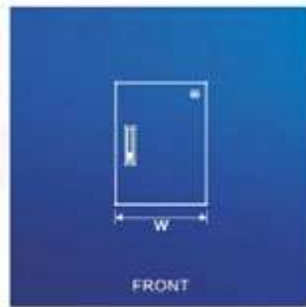

Price List

| รหัส Code | รุ่น Size | ขนาดตู้ หน้า x สูง x ลึก (มม.) Width x Height x Depth (mm.) | ขนาดแผง หน้า x สูง (มม.) Mounting Plate : W x H (mm.) | ความหนา (มม.) Thickness (mm.) | ราคาต่อหน่วย (บาท) Unit Price (Baht) |
|-------------|-----------|--|--|----------------------------------|---|
| KBJX 0001 | 1 | 280 x 350 x 150 | 210 x 290 | 20 | 4,500 |
| KBJX 0002 | 2 | 300 x 450 x 150 | 230 x 390 | 20 | 5,500 |
| KBJX 0003 | 3 | 350 x 450 x 150 | 280 x 390 | 20 | 6,000 |
| KBJX 0004 | 4 | 300 x 450 x 200 | 230 x 390 | 20 | 6,200 |
| KBJX 0005 | 5 | 350 x 450 x 200 | 280 x 390 | 20 | 6,500 |
| KBJX 0006 | 6 | 350 x 500 x 200 | 280 x 440 | 20 | 6,900 |
| ✓ KBJX 0007 | 7 | 400 x 500 x 200 | 330 x 440 | 20 | 8,000 |
| KBJX 0008 | 8 | 450 x 600 x 200 | 380 x 540 | 20 | 9,000 |
| ✓ KBJX 0009 | 9 | 450 x 600 x 250 | 380 x 540 | 20 | 9,800 |
| KBJX 0010 | 10 | 500 x 600 x 200 | 430 x 540 | 20 | 10,000 |
| KBJX 0011 | 11 | 500 x 600 x 250 | 430 x 540 | 20 | 10,500 |
| ✓ KBJX 0012 | 12 | 550 x 700 x 250 | 480 x 640 | 20 | 11,500 |
| KBJX 0013 | 13 | 630 x 750 x 250 | 560 x 690 | 20 | 12,400 |
| ✓ KBJX 0014 | 14 | 630 x 900 x 250 | 560 x 840 | 20 | 14,000 |
| KBJX 015A | 15A | 600 x 1100 x 200 | 530 x 1040 | 20 | 15,700 |
| KBJX 016A | 16A | 700 x 1100 x 200 | 630 x 1040 | 20 | 17,500 |
| KBJX 017A | 17A | 800 x 1200 x 200 | 730 x 1140 | 20 | 21,000 |
| KBJX 018A | 18A | 900 x 1200 x 200 | 830 x 1140 | 20 | 22,000 |
| KBJX 015B | 15B | 600 x 1100 x 250 | 530 x 1040 | 20 | 16,700 |
| KBJX 016B | 16B | 700 x 1100 x 250 | 630 x 1040 | 20 | 18,500 |
| KBJX 017B | 17B | 800 x 1200 x 250 | 730 x 1140 | 20 | 21,800 |
| KBJX 018B | 18B | 900 x 1200 x 250 | 830 x 1140 | 20 | 23,800 |
| KBJX 015C | 15C | 600 x 1100 x 300 | 530 x 1040 | 20 | 17,500 |
| KBJX 016C | 16C | 700 x 1100 x 300 | 630 x 1040 | 20 | 19,400 |
| KBJX 017C | 17C | 800 x 1200 x 300 | 730 x 1140 | 20 | 22,800 |
| KBJX 018C | 18C | 900 x 1200 x 300 | 830 x 1140 | 20 | 25,000 |