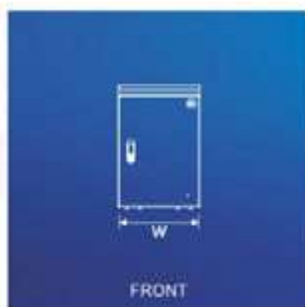

### Price List

รหัส Code	รุ่น Size	ขนาดตู้ กว้าง x สูง x ลึก (มม.) Width x Height x Depth (mm.)	ขนาดแผง กว้าง x สูง (มม.) Mounting Plate : W x H (mm.)	ความหนา (มม.) Thickness (mm.)	ราคาต่อหน่วย (บาท) Unit Price (Baht)
✓ KBJW 0001	1	280 x 350 x 150	210 x 290	16	1,800
✓ KBJW 0002	2	300 x 450 x 150	230 x 390	16	2,100
✓ KBJW 0003	3	350 x 450 x 150	280 x 390	16	2,280
✓ KBJW 0004	4	300 x 450 x 200	230 x 390	16	2,280
✓ KBJW 0005	5	350 x 450 x 200	280 x 390	16	2,500
✓ KBJW 0006	6	350 x 500 x 200	280 x 440	16	2,700
✓ KBJW 0007	7	400 x 500 x 200	330 x 440	16	3,000
✓ KBJW 0008	8	450 x 600 x 200	380 x 540	16	3,470
✓ KBJW 0009	9	450 x 600 x 250	380 x 540	16	3,720
✓ KBJW 0010	10	500 x 600 x 200	430 x 540	16	3,950
✓ KBJW 0011	11	500 x 600 x 250	430 x 540	16	4,300
✓ KBJW 0012	12	550 x 700 x 250	480 x 640	16	4,800
✓ KBJW 0013	13	630 x 750 x 250	560 x 690	16	5,500
✓ KBJW 0014	14	630 x 900 x 250	560 x 840	16	6,400
KBJW 015A	15A	600 x 1100 x 200	530 x 1040	16	8,590
KBJW 016A	16A	700 x 1100 x 200	630 x 1040	16	10,500
KBJW 017A	17A	800 x 1200 x 200	730 x 1140	16	12,500
KBJW 018A	18A	900 x 1200 x 200	830 x 1140	16	13,500
KBJW 015B	15B	600 x 1100 x 250	530 x 1040	16	9,350
KBJW 016B	16B	700 x 1100 x 250	630 x 1040	16	11,650
KBJW 017B	17B	800 x 1200 x 250	730 x 1140	16	14,100
KBJW 018B	18B	900 x 1200 x 250	830 x 1140	16	15,500
KBJW 015C	15C	600 x 1100 x 300	530 x 1040	16	11,000
KBJW 016C	16C	700 x 1100 x 300	630 x 1040	16	12,500
KBJW 017C	17C	800 x 1200 x 300	730 x 1140	16	14,850
KBJW 018C	18C	900 x 1200 x 300	830 x 1140	16	16,250