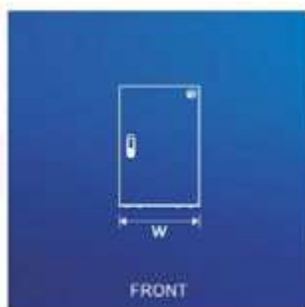

Standard Materials:

SPCC Cold Rolled Mild Steel Sheet 1.6 mm

Finishing:

Electrostatic UV Powder Coatings
KL04483X (5Y7/1) Outdoor

Technical Features

- Houses Electrical Controls and Instruments
- Suitable for Indoor and Outdoor Installation
- Water and Dust Protection IP55

Price List

รหัส Code	รุ่น Size	ขนาดตู้ กว้าง x สูง x ลึก (มม.) Width x Height x Depth (mm.)	ขนาดแผง กว้าง x สูง (มม.) Mounting Plate : W x H (mm.)	ความหนา (มม.) Thickness (mm.)	ราคาต่อหน่วย (บาท) Unit Price (Baht)
✓ KBJ5 0001	1	280 x 350 x 150	210 x 290	16	1,390
✓ KBJ5 0002	2	300 x 450 x 150	230 x 390	16	1,825
✓ KBJ5 0003	3	350 x 450 x 150	280 x 390	16	2,040
✓ KBJ5 0004	4	300 x 450 x 200	230 x 390	16	2,040
✓ KBJ5 0005	5	350 x 450 x 200	280 x 390	16	2,180
✓ KBJ5 0006	6	350 x 500 x 200	280 x 440	16	2,385
✓ KBJ5 0007	7	400 x 500 x 200	330 x 440	16	2,600
✓ KBJ5 0008	8	450 x 600 x 200	380 x 540	16	2,890
✓ KBJ5 0009	9	450 x 600 x 250	380 x 540	16	3,050
✓ KBJ5 0010	10	500 x 600 x 200	430 x 540	16	3,250
✓ KBJ5 0011	11	500 x 600 x 250	430 x 540	16	3,480
✓ KBJ5 0012	12	550 x 700 x 250	480 x 640	16	4,120
✓ KBJ5 0013	13	630 x 750 x 250	560 x 690	16	4,780
✓ KBJ5 0014	14	630 x 900 x 250	560 x 840	16	5,580
KBJ5 015A	15A	600 x 1100 x 200	530 x 1040	16	8,000
KBJ5 016A	16A	700 x 1100 x 200	630 x 1040	16	10,000
KBJ5 017A	17A	800 x 1200 x 200	730 x 1140	16	12,000
KBJ5 018A	18A	900 x 1200 x 200	830 x 1140	16	13,000
✓ KBJ5 015B	15B	600 x 1100 x 250	530 x 1040	16	8,850
✓ KBJ5 016B	16B	700 x 1100 x 250	630 x 1040	16	10,580
✓ KBJ5 017B	17B	800 x 1200 x 250	730 x 1140	16	12,680
✓ KBJ5 018B	18B	900 x 1200 x 250	830 x 1140	16	13,980
✓ KBJ5 015C	15C	600 x 1100 x 300	530 x 1040	16	10,500
✓ KBJ5 016C	16C	700 x 1100 x 300	630 x 1040	16	11,500
✓ KBJ5 017C	17C	800 x 1200 x 300	730 x 1140	16	13,300
✓ KBJ5 018C	18C	900 x 1200 x 300	830 x 1140	16	14,600