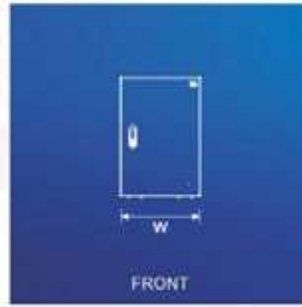

### Price List

รหัส Code	รุ่น Size	ขนาดตู้ x สูง x ลึก (มม.) Width x Height x Depth (mm.)	ขนาดแผง x สูง (มม.) Mounting Plate : W x H (mm.)	ความหนา (มม.) Thickness (mm.)	ราคาต่อหน่วย (บาท) Unit Price (Baht)
KBJC 0001	1	280 x 350 x 200	190 x 270	16	2,850
KBJC 0002	2	300 x 450 x 200	210 x 370	16	3,190
KBJC 0003	3	350 x 450 x 200	260 x 370	16	3,410
KBJC 0004	4	300 x 450 x 250	210 x 370	16	3,380
KBJC 0005	5	350 x 450 x 250	260 x 370	16	3,660
KBJC 0006	6	350 x 500 x 250	260 x 420	16	3,950
KBJC 0007	7	400 x 500 x 250	310 x 420	16	4,420
KBJC 0008	8	450 x 600 x 250	360 x 520	16	5,230
KBJC 0009	9	450 x 600 x 300	360 x 520	16	5,280
KBJC 0010	10	500 x 600 x 250	410 x 520	16	5,370
KBJC 0011	11	500 x 600 x 300	410 x 520	16	5,700
KBJC 0012	12	550 x 700 x 250	460 x 620	16	6,590
KBJC 0013	13	630 x 750 x 250	540 x 670	16	8,030
KBJC 0014	14	630 x 900 x 250	540 x 820	16	9,410
KBJC 015A	15A	600 x 1100 x 200	510 x 1020	16	10,640
KBJC 016A	16A	700 x 1100 x 200	610 x 1020	16	11,880
KBJC 017A	17A	800 x 1200 x 200	710 x 1120	16	14,060
KBJC 018A	18A	900 x 1200 x 200	810 x 1120	16	15,010
KBJC 015B	15B	600 x 1100 x 250	510 x 1020	16	11,070
KBJC 016B	16B	700 x 1100 x 250	610 x 1020	16	13,950
KBJC 017B	17B	800 x 1200 x 250	710 x 1120	16	16,770
KBJC 018B	18B	900 x 1200 x 250	810 x 1120	16	18,530
KBJC 015C	15C	600 x 1100 x 300	510 x 1020	16	13,970
KBJC 016C	16C	700 x 1100 x 300	610 x 1020	16	15,010
KBJC 017C	17C	800 x 1200 x 300	710 x 1120	16	17,530
KBJC 018C	18C	900 x 1200 x 300	810 x 1120	16	19,240