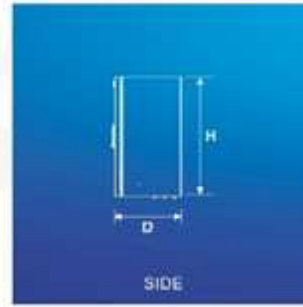

### Price List

รหัส Code	รุ่น Size	ขนาดตู้ x สูง x ลึก (มม.) Width x Height x Depth (mm.)	ขนาดแผง x สูง (มม.) Mounting Plate : W x H (mm.)	ความหนา (มม.) Thickness (mm.)	ราคาต่อหน่วย (บาท) Unit Price (Baht)
KBJC 0001	1	280 x 350 x 200	190 x 270	16	2,850
KBJC 0002	2	300 x 450 x 200	210 x 370	16	3,190
KBJC 0003	3	350 x 450 x 200	260 x 370	16	3,410
KBJC 0004	4	300 x 450 x 250	210 x 370	16	3,380
KBJC 0005	5	350 x 450 x 250	260 x 370	16	3,660
KBJC 0006	6	350 x 500 x 250	260 x 420	16	3,950
KBJC 0007	7	400 x 500 x 250	310 x 420	16	4,420
KBJC 0008	8	450 x 600 x 250	360 x 520	16	5,230
KBJC 0009	9	450 x 600 x 300	360 x 520	16	5,280
KBJC 0010	10	500 x 600 x 250	410 x 520	16	5,370
KBJC 0011	11	500 x 600 x 300	410 x 520	16	5,700
KBJC 0012	12	550 x 700 x 250	460 x 620	16	6,590
KBJC 0013	13	630 x 750 x 250	540 x 670	16	8,030
KBJC 0014	14	630 x 900 x 250	540 x 820	16	9,410
KBJC 015A	15A	600 x 1100 x 200	510 x 1020	16	10,640
KBJC 016A	16A	700 x 1100 x 200	610 x 1020	16	11,880
KBJC 017A	17A	800 x 1200 x 200	710 x 1120	16	14,060
KBJC 018A	18A	900 x 1200 x 200	810 x 1120	16	15,010
KBJC 015B	15B	600 x 1100 x 250	510 x 1020	16	11,070
KBJC 016B	16B	700 x 1100 x 250	610 x 1020	16	13,950
KBJC 017B	17B	800 x 1200 x 250	710 x 1120	16	16,770
KBJC 018B	18B	900 x 1200 x 250	810 x 1120	16	18,530
KBJC 015C	15C	600 x 1100 x 300	510 x 1020	16	13,970
KBJC 016C	16C	700 x 1100 x 300	610 x 1020	16	15,010
KBJC 017C	17C	800 x 1200 x 300	710 x 1120	16	17,530
KBJC 018C	18C	900 x 1200 x 300	810 x 1120	16	19,240