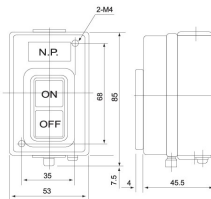

CBSN-310

CBSN-315

CBSN-330

CBSP-315

CBSP-330

CPB-2

CBSY-315

CBSY-330

CPB-3

CBSS-315

CBSS-330

CBS / CPB Series

รุ่น (Model)	Pole	Rated			Screw terminal	Mounting type	Material	ราคา (฿)
		Current	Voltage	KW				
CBSN-310	3P	10A	600V	1.5KW	M3.5	ติดตั้งแบบลอย (Surface mounting)	Iron	155.-
CBSN-315		15A		2.2KW	M4			185.-
CBSN-330		30A		3.7KW	M5			255.-
CBSP-315		15A		2.2KW	M4	ติดตั้งแบบฝัง (Flush mounting)	Iron	180.-
CBSP-330		30A		3.7KW	M4			245.-
CBSY-315		15A		2.2KW	M4	ติดตั้งแบบฝัง (Flush mounting)	Iron	265.-
CBSY-330		30A		3.7KW	M4			300.-
CBSS-315		15A		2.2KW	M3.5			245.-
CBSS-330	30A	3.7KW	M4	275.-				
CPB-2	-	3A	250Vac	-	M4	ติดตั้งแบบลอย (Surface mounting)	Plastic	145.-
CPB-3	-	3A	250Vac	-	M4			180.-