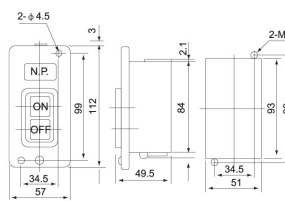

CPB-3

CBSS-315

CBSS-330

CBS / CPB Series

รุ่น (Model)	Pole	Rated			Screw terminal	Mounting type	Material	ราคา (฿)
		Current	Voltage	KW				
CBSN-310	3P	10A	600V	1.5KW	M3.5	ติดตั้งแบบลอย (Surface mounting)	Iron	155.-
CBSN-315		15A		2.2KW	M4			185.-
CBSN-330		30A		3.7KW	M5			255.-
CBSP-315		15A		2.2KW	M4	ติดตั้งแบบฝัง (Flush mounting)	Iron	180.-
CBSP-330		30A		3.7KW	M4			245.-
CBSY-315		15A		2.2KW	M4	ติดตั้งแบบฝัง (Flush mounting)	Iron	265.-
CBSY-330		30A		3.7KW	M4			300.-
CBSS-315		15A		2.2KW	M3.5			245.-
CBSS-330	30A	3.7KW	M4	275.-				
CPB-2	-	3A	250Vac	-	M4	ติดตั้งแบบลอย (Surface mounting)	Plastic	145.-
CPB-3	-	3A	250Vac	-	M4			180.-