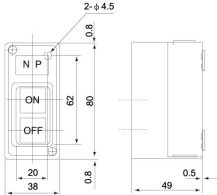

CBSN-310

CBSN-315

CBSN-330

CBSP-315

CBSP-330

CPB-2

CBSY-315

CBSY-330

CPB-3

CBSS-315

CBSS-330

CBS / CPB Series

รุ่น (Model)	Pole	Rated			Screw terminal	Mounting type	Material	ราคา (฿)
		Current	Voltage	KW				
CBSN-310	3P	10A	600V	1.5KW	M3.5	ติดตั้งแบบลอย (Surface mounting)	Iron	155.-
CBSN-315		15A		2.2KW	M4			185.-
CBSN-330		30A		3.7KW	M5			255.-
CBSP-315		15A		2.2KW	M4	ติดตั้งแบบฝัง (Flush mounting)	Iron	180.-
CBSP-330		30A		3.7KW	M4			245.-
CBSY-315		15A		2.2KW	M4	ติดตั้งแบบฝัง (Flush mounting)	Iron	265.-
CBSY-330		30A		3.7KW	M4			300.-
CBSS-315		15A		2.2KW	M3.5			245.-
CBSS-330	30A	3.7KW	M4	275.-				
CPB-2	-	3A	250Vac	-	M4	ติดตั้งแบบลอย (Surface mounting)	Plastic	145.-
CPB-3	-	3A	250Vac	-	M4			180.-