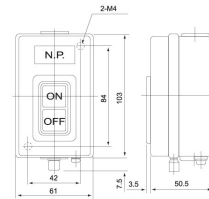

CBSN-330

CBS / CPB Series

รุ่น (Model)	Pole	Rated			Screw terminal	Mounting type	Material	ราคา (฿)
		Current	Voltage	KW				
CBSN-310	3P	10A	600V	1.5KW	M3.5	ติดตั้งแบบลอย (Surface mounting)	Iron	155.-
CBSN-315		15A		2.2KW	M4			185.-
CBSN-330		30A		3.7KW	M5			255.-
CBSP-315		15A		2.2KW	M4	ติดตั้งแบบฝัง (Flush mounting)	Iron	180.-
CBSP-330		30A		3.7KW	M4			245.-
CBSY-315		15A		2.2KW	M4	ติดตั้งแบบฝัง (Flush mounting)	Iron	265.-
CBSY-330		30A		3.7KW	M4			300.-
CBSS-315		15A		2.2KW	M3.5			245.-
CBSS-330	30A	3.7KW	M4	275.-				
CPB-2	-	3A	250Vac	-	M4	ติดตั้งแบบลอย (Surface mounting)	Plastic	145.-
CPB-3	-	3A	250Vac	-	M4			180.-

* ราคาสินค้าไม่รวมภาษีมูลค่าเพิ่มและราคาอาจเปลี่ยนแปลงได้โดยไม่ต้องแจ้งให้ทราบล่วงหน้า *