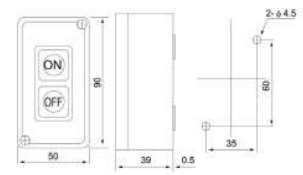

CPB-2

CBS / CPB Series

รุ่น (Model)	Pole	Rated			Screw terminal	Mounting type	Material	ราคา (฿)
		Current	Voltage	KW				
CBSN-310	3P	10A	600V	1.5KW	M3.5	ติดตั้งแบบลอย (Surface mounting)	Iron	155.-
CBSN-315		15A		2.2KW	M4			185.-
CBSN-330		30A		3.7KW	M5			255.-
CBSP-315		15A		2.2KW	M4	ติดตั้งแบบฝัง (Flush mounting)	Iron	180.-
CBSP-330		30A		3.7KW	M4			245.-
CBSY-315		15A		2.2KW	M4	ติดตั้งแบบฝัง (Flush mounting)	Iron	265.-
CBSY-330		30A		3.7KW	M4			300.-
CBSS-315		15A		2.2KW	M3.5			245.-
CBSS-330	30A	3.7KW	M4	275.-				
CPB-2	-	3A	250Vac	-	M4	ติดตั้งแบบลอย (Surface mounting)	Plastic	145.-
CPB-3	-	3A	250Vac	-	M4			180.-

* ราคาสินค้าไม่รวมภาษีมูลค่าเพิ่มและราคาอาจเปลี่ยนแปลงได้โดยไม่ต้องแจ้งให้ทราบล่วงหน้า *