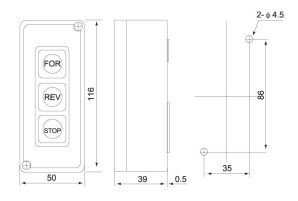

CPB-3

CBSS-315

CBSS-330

CBS / CPB Series

รุ่น (Model)	Pole	Rated			Screw terminal	Mounting type	Material	ราคา (฿)
		Current	Voltage	KW				
CBSN-310	3P	10A	600V	1.5KW	M3.5	ติดตั้งแบบลอย (Surface mounting)	Iron	155.-
CBSN-315		15A		2.2KW	M4			185.-
CBSN-330		30A		3.7KW	M5			255.-
CBSP-315		15A		2.2KW	M4	ติดตั้งแบบฝัง (Flush mounting)	Iron	180.-
CBSP-330		30A		3.7KW	M4			245.-
CBSY-315		15A		2.2KW	M4	ติดตั้งแบบฝัง (Flush mounting)	Iron	265.-
CBSY-330		30A		3.7KW	M4			300.-
CBSS-315		15A		2.2KW	M3.5			245.-
CBSS-330	30A	3.7KW	M4	275.-				
CPB-2	-	3A	250Vac	-	M4	ติดตั้งแบบลอย (Surface mounting)	Plastic	145.-
CPB-3	-	3A	250Vac	-	M4			180.-