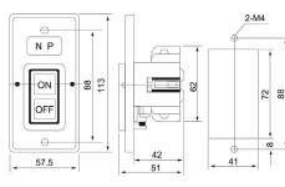

CPB-3

CBSS-315

CBSS-330

CBS / CPB Series

รุ่น (Model)	Pole	Rated			Screw terminal	Mounting type	Material	ราคา (฿)
		Current	Voltage	KW				
CBSN-310	3P	10A	600V	1.5KW	M3.5	ติดตั้งแบบลอย (Surface mounting)	Iron	155.-
CBSN-315		15A		2.2KW	M4			185.-
CBSN-330		30A		3.7KW	M5			255.-
CBSP-315		15A		2.2KW	M4	ติดตั้งแบบฝัง (Flush mounting)	Iron	180.-
CBSP-330		30A		3.7KW	M4			245.-
CBSY-315		15A		2.2KW	M4	ติดตั้งแบบฝัง (Flush mounting)	Iron	265.-
CBSY-330		30A		3.7KW	M4			300.-
CBSS-315		15A		2.2KW	M3.5			245.-
CBSS-330	30A	3.7KW	M4	275.-				
CPB-2	-	3A	250Vac	-	M4	ติดตั้งแบบลอย (Surface mounting)	Plastic	145.-
CPB-3	-	3A	250Vac	-	M4			180.-