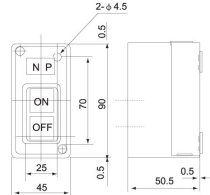

CBSP-330

CBS / CPB Series

รุ่น (Model)	Pole	Rated			Screw terminal	Mounting type	Material	ราคา (฿)
		Current	Voltage	KW				
CBSN-310	3P	10A	600V	1.5KW	M3.5	ติดตั้งแบบลอย (Surface mounting)	Iron	155.-
CBSN-315		15A		2.2KW	M4			185.-
CBSN-330		30A		3.7KW	M5			255.-
CBSP-315		15A		2.2KW	M4	ติดตั้งแบบฝัง (Flush mounting)	Iron	180.-
CBSP-330		30A		3.7KW	M4			245.-
CBSY-315		15A		2.2KW	M4	ติดตั้งแบบฝัง (Flush mounting)	Iron	265.-
CBSY-330		30A		3.7KW	M4			300.-
CBSS-315		15A		2.2KW	M3.5			245.-
CBSS-330	30A	3.7KW	M4	275.-				
CPB-2	-	3A	250Vac	-	M4	ติดตั้งแบบลอย (Surface mounting)	Plastic	145.-
CPB-3	-	3A	250Vac	-	M4			180.-

* ราคาสินค้าไม่รวมภาษีมูลค่าเพิ่มและราคาอาจเปลี่ยนแปลงได้โดยไม่ต้องแจ้งให้ทราบล่วงหน้า *