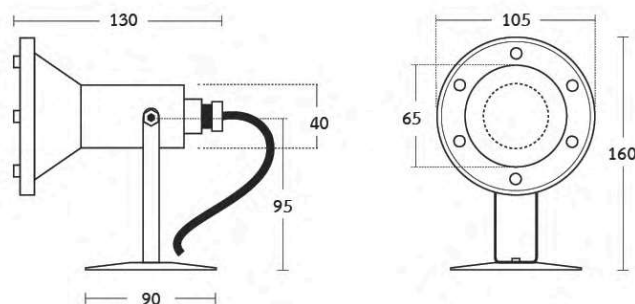

ด้านหน้าโคม

SPECIFICATIONS

GU5.3

Model	0209
Compatible light source	MR16 halogen lamp Die-cast Aluminium body
IP Rating	IP67
Packing	10
Net Weight	1.411 kg
Material	Aluminium
Price	4,130.-

*ราคานี้ไม่รวมหลอดไฟ

DIMENSIONS (mm)

Outdoor

Underwater Lights