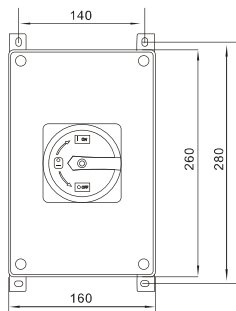

STAINLESS WATERPROOF ROTARY SWITCH

สวิตช์ลูกบิดกันน้ำพร้อมกล่องสแตนเลส

MODEL	POLE	DETAILS	PACKING / BOX	PRICE
DKPM1-220	2P	20A 415V	PCS.	5,860.-
DKPM1-420	4P	20A 415V	PCS.	7,610.-
DKPM3-232	2P	32A 415V	PCS.	8,900.-
DKPM3-432	4P	32A 415V	PCS.	7,360.-
DKPM5-463	4P	63A 415V	PCS.	10,820.-
DKPM5-4100	4P	100A 415V	PCS.	11,860.-

DKPM3

WATERPROOF ROTARY SWITCH

สวิตช์ลูกบิดกันน้ำ

WATERPROOF KEY ROTARY SWITCH

สวิตช์กุญแจกันน้ำ

MODEL	POLE	DETAILS	PACKING / BOX	PRICE
DKF56SW-220	2P	20A 250V	PCS.	750.-
DKF56SW-232	2P	32A 250V	PCS.	1,000.-
DKF56SW-250	2P	50A 250V	PCS.	1,250.-
DKF56SW-320	3P	20A 500V	PCS.	900.-
DKF56SW-332	3P	32A 500V	PCS.	1,200.-
DKF56SW-350	3P	50A 500V	PCS.	1,600.-

MODEL	POLE	DETAILS	PACKING / BOX	PRICE
DKF56SWK1-220	2P	20A 250V	PCS.	1,320.-
DKF56SWK1-232	2P	32A 250V	PCS.	1,670.-
DKF56SWK1-250	2P	50A 250V	PCS.	2,070.-
DKF56SWK1-320	3P	20A 500V	PCS.	1,430.-
DKF56SWK1-332	3P	32A 500V	PCS.	1,800.-
DKF56SWK1-350	3P	50A 500V	PCS.	2,280.-

* ราคาข้างต้นอาจเปลี่ยนแปลงได้โดยไม่ต้องแจ้งให้ทราบล่วงหน้า
Prices are subjected to change without prior notice