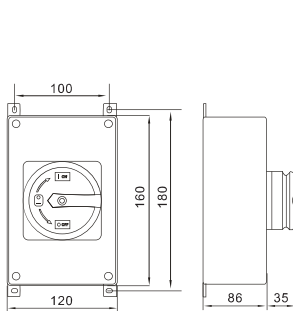

STAINLESS WATERPROOF ROTARY SWITCH

สวิตช์ลูกบิดกันน้ำพร้อมกล่องสแตนเลส

MODEL	POLE	DETAILS	PACKING / BOX	PRICE
DKPM1-220	2P	20A 415V	PCS.	5,860.-
DKPM1-420	4P	20A 415V	PCS.	7,610.-
DKPM3-232	2P	32A 415V	PCS.	8,900.-
DKPM3-432	4P	32A 415V	PCS.	7,360.-
DKPM5-463	4P	63A 415V	PCS.	10,820.-
DKPM5-4100	4P	100A 415V	PCS.	11,860.-

สวิตช์กุญแจกันน้ำ

MODEL	POLE	DETAILS	PACKING / BOX	PRICE
DKF56SW-220	2P	20A 250V	PCS.	750.-
DKF56SW-232	2P	32A 250V	PCS.	1,000.-
DKF56SW-250	2P	50A 250V	PCS.	1,250.-
DKF56SW-320	3P	20A 500V	PCS.	900.-
DKF56SW-332	3P	32A 500V	PCS.	1,200.-
DKF56SW-350	3P	50A 500V	PCS.	1,600.-

MODEL	POLE	DETAILS	PACKING / BOX	PRICE
DKF56SWK1-220	2P	20A 250V	PCS.	1,320.-
DKF56SWK1-232	2P	32A 250V	PCS.	1,670.-
DKF56SWK1-250	2P	50A 250V	PCS.	2,070.-
DKF56SWK1-320	3P	20A 500V	PCS.	1,430.-
DKF56SWK1-332	3P	32A 500V	PCS.	1,800.-
DKF56SWK1-350	3P	50A 500V	PCS.	2,280.-