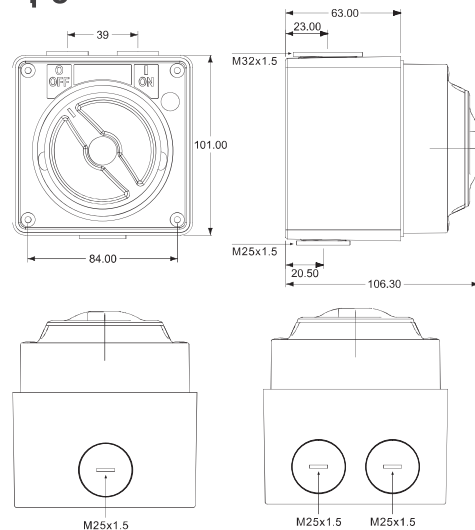

สวิตช์กุญแจกันน้ำ

MODEL	POLE	DETAILS	PACKING / BOX	PRICE
DKF56SW-220	2P	20A 250V	PCS.	750.-
DKF56SW-232	2P	32A 250V	PCS.	1,000.-
DKF56SW-250	2P	50A 250V	PCS.	1,250.-
DKF56SW-320	3P	20A 500V	PCS.	900.-
DKF56SW-332	3P	32A 500V	PCS.	1,200.-
DKF56SW-350	3P	50A 500V	PCS.	1,600.-

MODEL	POLE	DETAILS	PACKING / BOX	PRICE
DKF56SWK1-220	2P	20A 250V	PCS.	1,320.-
DKF56SWK1-232	2P	32A 250V	PCS.	1,670.-
DKF56SWK1-250	2P	50A 250V	PCS.	2,070.-
DKF56SWK1-320	3P	20A 500V	PCS.	1,430.-
DKF56SWK1-332	3P	32A 500V	PCS.	1,800.-
DKF56SWK1-350	3P	50A 500V	PCS.	2,280.-