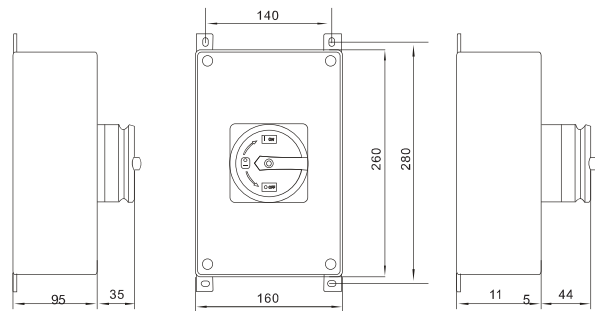

STAINLESS WATERPROOF ROTARY SWITCH

สวิตช์ลูกบิดกันน้ำพร้อมกล่องสแตนเลส

MODEL	POLE	DETAILS	PACKING / BOX	PRICE
DKPM1-220	2P	20A 415V	PCS.	5,860.-
DKPM1-420	4P	20A 415V	PCS.	7,610.-
DKPM3-232	2P	32A 415V	PCS.	8,900.-
DKPM3-432	4P	32A 415V	PCS.	7,360.-
DKPM5-463	4P	63A 415V	PCS.	10,820.-
DKPM5-4100	4P	100A 415V	PCS.	11,860.-

DKPM5

WATERPROOF ROTARY SWITCH

สวิตช์ลูกบิดกันน้ำ

WATERPROOF KEY ROTARY SWITCH

สวิตช์กุญแจกันน้ำ

MODEL	POLE	DETAILS	PACKING / BOX	PRICE
DKF56SW-220	2P	20A 250V	PCS.	750.-
DKF56SW-232	2P	32A 250V	PCS.	1,000.-
DKF56SW-250	2P	50A 250V	PCS.	1,250.-
DKF56SW-320	3P	20A 500V	PCS.	900.-
DKF56SW-332	3P	32A 500V	PCS.	1,200.-
DKF56SW-350	3P	50A 500V	PCS.	1,600.-

MODEL	POLE	DETAILS	PACKING / BOX	PRICE
DKF56SWK1-220	2P	20A 250V	PCS.	1,320.-
DKF56SWK1-232	2P	32A 250V	PCS.	1,670.-
DKF56SWK1-250	2P	50A 250V	PCS.	2,070.-
DKF56SWK1-320	3P	20A 500V	PCS.	1,430.-
DKF56SWK1-332	3P	32A 500V	PCS.	1,800.-
DKF56SWK1-350	3P	50A 500V	PCS.	2,280.-

* ราคาข้างต้นอาจเปลี่ยนแปลงได้โดยไม่ต้องแจ้งให้ทราบล่วงหน้า
Prices are subjected to change without prior notice