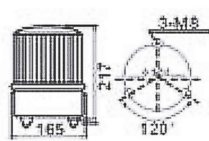

## REVOLVING WARNING LIGHT

ไฟหมุน

**LTE-1104**

**LTE-1104J**

**LTE-1121**

**LTE-1121J**

**LTE-1161**

**LTE-1161J**

ITEM NO.		VOLTAGE		COLOR			PRICE
เบอร์ 1 3 นิ้ว	LTE-1104	12V	DC	R	Y	BL	350.-
		24V	DC	R	Y	BL	350.-
		220V	AC	R	Y	BL	350.-
	LTE-1104J (มีไซเรน)	12V	DC	R	Y	-	470.-
		24V	DC	R	Y	-	470.-
		220V	AC	R	Y	-	470.-
เบอร์ 2 4 นิ้ว	LTE-1121	12V	DC	R	Y	BL	470.-
		24V	DC	R	Y	BL	470.-
		220V	AC	R	Y	BL	470.-
	LTE-1121J (มีไซเรน)	12V	DC	R	Y	-	600.-
		24V	DC	R	Y	-	600.-
		220V	AC	R	Y	-	600.-
เบอร์ 3 5 นิ้ว	LTE-1161	12V	DC	R	Y	BL	1,000.-
		24V	DC	R	Y	BL	1,000.-
		220V	AC	R	Y	B	1,000.-
	LTE-1161J (มีไซเรน)	12V	DC	R	Y	-	1,300.-
		24V	DC	R	Y	-	1,300.-
		220V	AC	R	Y	-	1,300.-