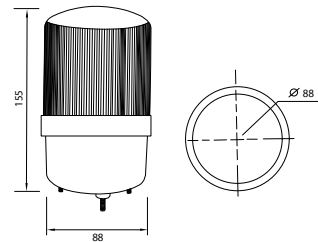

MODEL / รุ่น		VOLTAGE / โวลต์	COLOR / สี	PRICE / ราคา	
3 นิ้ว	DLE-1101	24V AC & DC 110,220V AC	GREEN	370.-	
			BLUE		
		12,24V AC & DC 110,220V AC	RED		
			YELLOW		
	DLE-1101J (มีไซเรน)	24V AC & DC 110,220V AC	GREEN		570.-
			BLUE		
12,24V AC & DC 110,220V AC	RED				
	YELLOW				

MODEL / รุ่น		VOLTAGE / โวลต์	COLOR / สี	PRICE / ราคา	
7 นิ้ว	DLE-1181	24V AC & DC 110,220V AC	GREEN	1,420.-	
			BLUE		
		12,24V AC & DC 110,220V AC	RED		
			YELLOW		
	DLE-1181J (มีไซเรน)	24V AC & DC 110,220V AC	GREEN		1,790.-
			BLUE		
12,24V AC & DC 110,220V AC	RED				
	YELLOW