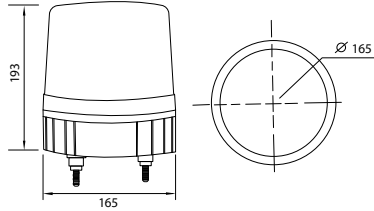

## REVOLVING WARNING LIGHT LED

ไฟหมุน LED

**DLE-1181, 1181J**

**ลักษณะพิเศษ**

มีตัวปรับได้ 3 ระดับ

1. ไฟไม่กระพริบ

2. ไฟกระพริบ

3. ไฟหมุน