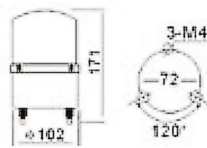

REVOLVING WARNING LIGHT

ไฟหมุน

LTE-1104