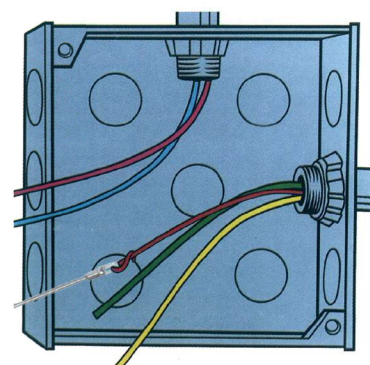

MODEL NO. รุ่น	DIAMETER (MM) เส้นผ่านศูนย์กลาง (มม)	LENGTH (M) ความยาว (ม)	SAFETY LOAD (KG) แรงดึงสำหรับทำงาน (กก)	BREAKIN STRENGTH (KG) แรงดึงขาด (กก)	QTY/CTN จำนวน/ลัง	PRICE (BHT) ราคา (บาท)
W0715	7.2	15	800	850	30	1,950.-
W0730		30			15	3,780.-
W0750		50			10	6,200.-
W07100R		100 พร้อมวงล้อ			1	16,030.-

NYLON FISH TAPE ฟิชเทปไนลอน

High quality nylon material
One end with flexible pilot spring & one end with firm pulling unit

Operation View

N-SERIES

MODEL NO. รุ่น	DIAMETER (MM) เส้นผ่านศูนย์กลาง (มม)	LENGTH (M) ความยาว (ม)	SAFETY LOAD (KG) แรงดึงสำหรับทำงาน (กก)	QTY/CTN จำนวน/ลัง	PRICE (BHT) ราคา (บาท)
N0315	3	15	220	100	420.-
N0330		30		80	760.-
N0415	4	15	300	40	500.-
N0430		30		40	950.-

FISH TAPE FRAME ล้อใส่ฟิชเทป

MODEL NO. รุ่น	DIMENSION (MM) L X W X H ขนาดมิติ (มม) ก X ย X ส	WEIGHT (KG) น้ำหนัก (กก)	PRICE (BHT) ราคา (บาท)
R76	465 x 210 x 610	3.5	4,800.-

* ราคาข้างต้นอาจเปลี่ยนแปลงได้โดยไม่ต้องแจ้งให้ทราบล่วงหน้า
Prices are subjected to change without prior notice