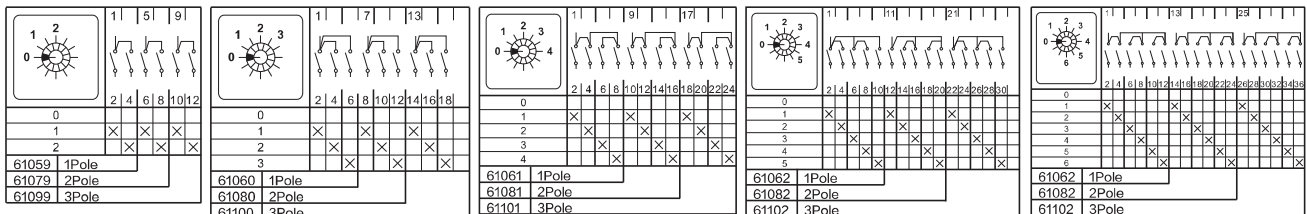

MULTI STEPS WITH OFF SWITCH

ซีเล็คเตอร์ มัลติสตาป แบบมี “0”

MODEL	AMP	SIZE	STAG	VALUE	POLE	PRICE
DCS-MWO-1311B	16A	48*48	1 STAGS	0-2	1P	300.-
DCS-MWO-1321C			2 STAGS	0-3		450.-
DCS-MWO-1321D			2 STAGS	0-4		500.-
DCS-MWO-1331E			3 STAGS	0-5		650.-
DCS-MWO-1331F			3 STAGS	0-6		700.-
DCS-MWO-1341G			4 STAGS	0-7		850.-
DCS-MWO-1341H			4 STAGS	0-8	980.-	
DCS-MWO-1351I			5 STAGS	0-9	1,200.-	
DCS-MWO-1351J			5 STAGS	0-10	1,350.-	
DCS-MWO-1361K			6 STAGS	0-11	1,500.-	
DCS-MWO-1333B			3 STAGS	0-2	700.-	3P
DCS-MWO-1353C			5 STAGS	0-3	1,250.-	
DCS-MWO-1363D	6 STAGS	0-4	1,500.-			
DCS-MWO-1383E	8 STAGS	0-5	2,200.-			
DCS-MWO-1393F	9 STAGS	0-6	2,500.-			
DCS-MWO-13B3G	11 STAGS	0-7	2,800.-			
DCS-MWO-13C3H	12 STAGS	0-8	3,100.-			