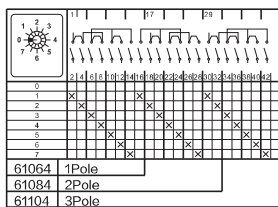

DCS-MWO-1341G
DCS-MWO-13B3G