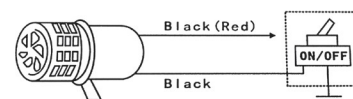

## MINI MOTOR SIREN

ไซเรน

MS-190

MS-290B

MS-390

ITEM NO.	RATING	DECIBEL ความดัง	PRICE (ราคา)	
MS - 190	12V,24V,110V,220V	DC, AC	114 dB	490.-
MS - 290B	12V,24V,110V,220V	DC, AC	116 dB	800.-
MS - 390	12V,24V,110V,220V	DC, AC	125 dB	1,850.-