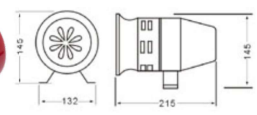

## MINI MOTOR SIREN

ไซเรน

MS-190

MS-290B

MS-390

ITEM NO.	RATING	DECIBEL ความดัง	PRICE (ราคา)	
MS - 190	12V,24V,110V,220V	DC, AC	114 dB	490.-
MS - 290B	12V,24V,110V,220V	DC, AC	116 dB	800.-
MS - 390	12V,24V,110V,220V	DC, AC	125 dB	1,850.-