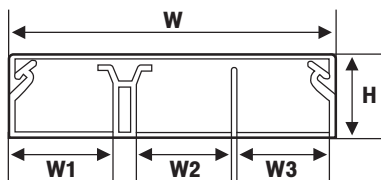

BANDEX WIRING DUCT

ว้ายิ่งดัก

- Material : Rigid, self-extinguishing P.V.C.
- Backed with high quality self-adhesive tape to facilitate wire application.
- color : Gray, (Milk, White, Brown available on request)
- Length : 2 M
- Application : Designed to protect wire on floor.

COLOR : GRAY (สีเทา), WHITE (สีขาว), MILK (สีครีม)

Item no.	Packing 1 m.	Packing 2 m.	Dimention			Wire to be contained	Price	
			W1	W2	H		1 m.	2 m.
TP-1	100	350	6	7	4	1 pcs	18.-	36.-
TP-2	55	190	8	8	6	3 pcs	28.-	54.-
TP-3	45	140	10	10	10	3-4 pcs	31.-	62.-
TP-4	60	90	12	15	13	4-7 pcs	38.-	75.-
TP-5	50	75	10	17	16	7-9 pcs	41.-	82.-
TP-6	40	60	11	19	16	10-15 pcs	52.-	104.-
TP-8	30	32	30	37	16	30-40 pcs	121.-	242.-

TELEPHONE WIRING DUCT

RoHS

WD-2010-2

WD-3010-2

WD-4010-3

Item no.	Length	W (m.m.)	W1	W2	W3	H	Packing	Price
WD-2010-2	-	20.0	7.5	7.5	-	10.3	260	142.-
WD-3010-2	-	30.0	12.5	12.5	-	11.2	150	167.-
WD-4010-3	2 M	40.0	11	11.5	11.5	10.3	130	234.-