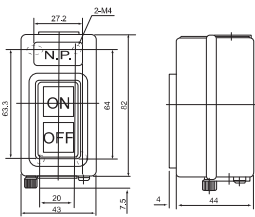

POWER PUSHBUTTON SWITCH

สวิตช์กดคม

CBSN-315

FEATURE

- Metal series shell
- Plastic series shell

MODEL	SPEC.	MOUNTING TYPE	CONNECTION TERMINAL	MATERIAL
CBSN-310	3 Ø 10A 1.5KW	Surface mounting	M3.5	Iron
CBSN-315	3 Ø 15A 2.2KW		M4	
CBSN-330	3 Ø 30A 3.7KW		M5	
CBSP-315	3 Ø 15A 2.2KW	Surface mounting	M4	Plastic
CBSP-330	3 Ø 30A 3.7KW		M4	
CBSY-315	3 Ø 15A 2.7KW	Flush mounting	M4	Iron
CBSY-330	3 Ø 30A 3.7KW		M4	
CBSS-315	3 Ø 15A 2.2KW	Flush mounting	M3.5	Iron
CBSS-330	3 Ø 30A 3.7KW		M4	
CPB-2	3A 250VAC	Surface mounting	M4	Plastic
CPB-3	3A 250VAC			

MODEL	POLE	MAX RATED			SCREW TERMINAL	MOUNTING TYPE	MATERIAL	PRICE
		CURRENT	VOLTAGE	KW				
CBSN-310	3P	10A	600V	1.5 KW	M3.5	Surface mounting	Iron	125.-
CBSN-315	3P	15A	600V	2.2 KW	M4		Iron	130.-
CBSN-330	3P	30A	600V	3.7 KW	M5		Iron	210.-
CBSP-315	3P	15A	600V	2.2 KW	M4	Surface mounting	Plastic	160.-
CBSP-330	3P	30A	600V	3.7 KW	M4		Plastic	220.-
CBSY-315	3P	15A	600V	2.2 KW	M4	Flus mounting	Iron	155.-
CBSY-330	3P	30A	600V	3.7 KW	M4			270.-
CBSS-315	3P	15A	600V	2.2 KW	M3.5			150.-
CBSS-330	3P	30A	600V	3.7 KW	M4	Flus mounting	Iron	220.-
CPB-2	-	3A	250Vac	-	M4	Surface mounting	Plastic	125.-
CPB-3	-	3A	250Vac	-	M4			150.-

* ราคาข้างต้นอาจเปลี่ยนแปลงได้โดยไม่ต้องแจ้งให้ทราบล่วงหน้า
Prices are subjected to change without prior notice