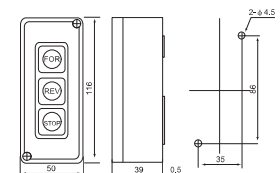

**CBSS-315, 330**

**CBSY-315, 330**

MODEL	SPEC.	MOUNTING TYPE	CONNECTION TERMINAL	MATERIAL
CBSN-310	3 Ø 10A 1.5KW	Surface mounting	M3.5	Iron
CBSN-315	3 Ø 15A 2.2KW		M4	
CBSN-330	3 Ø 30A 3.7KW		M5	
CBSP-315	3 Ø 15A 2.2KW	Surface mounting	M4	Plastic
CBSP-330	3 Ø 30A 3.7KW		M4	
CBSY-315	3 Ø 15A 2.7KW	Flush mounting	M4	Iron
CBSY-330	3 Ø 30A 3.7KW		M4	
CBSS-315	3 Ø 15A 2.2KW	Flush mounting	M3.5	Iron
CBSS-330	3 Ø 30A 3.7KW		M4	
CPB-2	3A 250VAC	Surface mounting	M4	Plastic
CPB-3	3A 250VAC			

**CPB-2**

**CPB-3**

MODEL	POLE	MAX RATED			SCREW TERMINAL	MOUNTING TYPE	MATERIAL	PRICE
		CURRENT	VOLTAGE	KW				
CBSN-310	3P	10A	600V	1.5 KW	M3.5	Surface mounting	Iron	125.-
CBSN-315	3P	15A	600V	2.2 KW	M4		Iron	130.-
CBSN-330	3P	30A	600V	3.7 KW	M5		Iron	210.-
CBSP-315	3P	15A	600V	2.2 KW	M4	Surface mounting	Plastic	160.-
CBSP-330	3P	30A	600V	3.7 KW	M4		Plastic	220.-
CBSY-315	3P	15A	600V	2.2 KW	M4	Flus mounting	Iron	155.-
CBSY-330	3P	30A	600V	3.7 KW	M4			270.-
CBSS-315	3P	15A	600V	2.2 KW	M3.5			150.-
CBSS-330	3P	30A	600V	3.7 KW	M4	Flus mounting	Iron	220.-
CPB-2	-	3A	250Vac	-	M4	Surface mounting	Plastic	125.-
CPB-3	-	3A	250Vac	-	M4			150.-