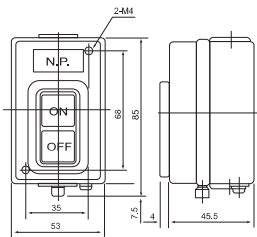

## สวิตช์กดคม

**CBSN-310**

**CBSN-315**

**CBSN-330**

**CBSP-315**

**CBSP-330**

**FEATURE**

- Metal series shell
- Plastic series shell

**CBSS-315, 330**

**CBSY-315, 330**

MODEL	SPEC.	MOUNTING TYPE	CONNECTION TERMINAL	MATERIAL
CBSN-310	3 Ø 10A 1.5KW	Surface mounting	M3.5	Iron
CBSN-315	3 Ø 15A 2.2KW		M4	
CBSN-330	3 Ø 30A 3.7KW		M5	
CBSP-315	3 Ø 15A 2.2KW	Surface mounting	M4	Plastic
CBSP-330	3 Ø 30A 3.7KW		M4	
CBSY-315	3 Ø 15A 2.7KW	Flush mounting	M4	Iron
CBSY-330	3 Ø 30A 3.7KW		M4	
CBSS-315	3 Ø 15A 2.2KW	Flush mounting	M3.5	Iron
CBSS-330	3 Ø 30A 3.7KW		M4	
CPB-2	3A 250VAC	Surface mounting	M4	Plastic
CPB-3	3A 250VAC			

**CPB-2**

**CPB-3**

MODEL	POLE	MAX RATED			SCREW TERMINAL	MOUNTING TYPE	MATERIAL	PRICE
		CURRENT	VOLTAGE	KW				
CBSN-310	3P	10A	600V	1.5 KW	M3.5	Surface mounting	Iron	125.-
CBSN-315	3P	15A	600V	2.2 KW	M4		Iron	130.-
CBSN-330	3P	30A	600V	3.7 KW	M5		Iron	210.-
CBSP-315	3P	15A	600V	2.2 KW	M4	Surface mounting	Plastic	160.-
CBSP-330	3P	30A	600V	3.7 KW	M4		Plastic	220.-
CBSY-315	3P	15A	600V	2.2 KW	M4	Flus mounting	Iron	155.-
CBSY-330	3P	30A	600V	3.7 KW	M4			270.-
CBSS-315	3P	15A	600V	2.2 KW	M3.5			150.-
CBSS-330	3P	30A	600V	3.7 KW	M4	Flus mounting	Iron	220.-
CPB-2	-	3A	250Vac	-	M4	Surface mounting	Plastic	125.-
CPB-3	-	3A	250Vac	-	M4			150.-