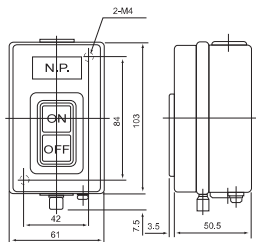

## สวิตช์กดคม

**CBSN-310**

**CBSN-315**

**CBSN-330**

**CBSP-315**

**CBSP-330**

**FEATURE**

- Metal series shell
- Plastic series shell

**CBSS-315, 330**

**CBSY-315, 330**

MODEL	SPEC.	MOUNTING TYPE	CONNECTION TERMINAL	MATERIAL
CBSN-310	3 Ø 10A 1.5KW	Surface mounting	M3.5	Iron
CBSN-315	3 Ø 15A 2.2KW		M4	
CBSN-330	3 Ø 30A 3.7KW		M5	
CBSP-315	3 Ø 15A 2.2KW	Surface mounting	M4	Plastic
CBSP-330	3 Ø 30A 3.7KW		M4	
CBSY-315	3 Ø 15A 2.7KW	Flush mounting	M4	Iron
CBSY-330	3 Ø 30A 3.7KW		M4	
CBSS-315	3 Ø 15A 2.2KW	Flush mounting	M3.5	Iron
CBSS-330	3 Ø 30A 3.7KW		M4	
CPB-2	3A 250VAC	Surface mounting	M4	Plastic
CPB-3	3A 250VAC			

**CPB-2**

**CPB-3**

MODEL	POLE	MAX RATED			SCREW TERMINAL	MOUNTING TYPE	MATERIAL	PRICE
		CURRENT	VOLTAGE	KW				
CBSN-310	3P	10A	600V	1.5 KW	M3.5	Surface mounting	Iron	125.-
CBSN-315	3P	15A	600V	2.2 KW	M4		Iron	130.-
CBSN-330	3P	30A	600V	3.7 KW	M5		Iron	210.-
CBSP-315	3P	15A	600V	2.2 KW	M4	Surface mounting	Plastic	160.-
CBSP-330	3P	30A	600V	3.7 KW	M4		Plastic	220.-
CBSY-315	3P	15A	600V	2.2 KW	M4	Flus mounting	Iron	155.-
CBSY-330	3P	30A	600V	3.7 KW	M4			270.-
CBSS-315	3P	15A	600V	2.2 KW	M3.5			150.-
CBSS-330	3P	30A	600V	3.7 KW	M4	Flus mounting	Iron	220.-
CPB-2	-	3A	250Vac	-	M4	Surface mounting	Plastic	125.-
CPB-3	-	3A	250Vac	-	M4			150.-