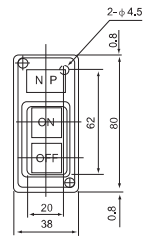

## สวิตช์กดคม

**CBSN-310**

**CBSN-315**

**CBSN-330**

**CBSP-315**

**CBSP-330**

**FEATURE**

- Metal series shell
- Plastic series shell

**CBSS-315, 330**

**CBSY-315, 330**

MODEL	SPEC.	MOUNTING TYPE	CONNECTION TERMINAL	MATERIAL
CBSN-310	3 Ø 10A 1.5KW	Surface mounting	M3.5	Iron
CBSN-315	3 Ø 15A 2.2KW		M4	
CBSN-330	3 Ø 30A 3.7KW		M5	
CBSP-315	3 Ø 15A 2.2KW	Surface mounting	M4	Plastic
CBSP-330	3 Ø 30A 3.7KW		M4	
CBSY-315	3 Ø 15A 2.7KW	Flush mounting	M4	Iron
CBSY-330	3 Ø 30A 3.7KW		M4	
CBSS-315	3 Ø 15A 2.2KW	Flush mounting	M3.5	Iron
CBSS-330	3 Ø 30A 3.7KW		M4	
CPB-2	3A 250VAC	Surface mounting	M4	Plastic
CPB-3	3A 250VAC			

**CPB-2**

**CPB-3**

MODEL	POLE	MAX RATED			SCREW TERMINAL	MOUNTING TYPE	MATERIAL	PRICE
		CURRENT	VOLTAGE	KW				
CBSN-310	3P	10A	600V	1.5 KW	M3.5	Surface mounting	Iron	125.-
CBSN-315	3P	15A	600V	2.2 KW	M4		Iron	130.-
CBSN-330	3P	30A	600V	3.7 KW	M5		Iron	210.-
CBSP-315	3P	15A	600V	2.2 KW	M4	Surface mounting	Plastic	160.-
CBSP-330	3P	30A	600V	3.7 KW	M4		Plastic	220.-
CBSY-315	3P	15A	600V	2.2 KW	M4	Flus mounting	Iron	155.-
CBSY-330	3P	30A	600V	3.7 KW	M4			270.-
CBSS-315	3P	15A	600V	2.2 KW	M3.5			150.-
CBSS-330	3P	30A	600V	3.7 KW	M4	Flus mounting	Iron	220.-
CPB-2	-	3A	250Vac	-	M4	Surface mounting	Plastic	125.-
CPB-3	-	3A	250Vac	-	M4			150.-