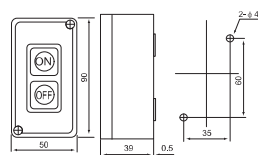

**CBSS-315, 330**

**CBSY-315, 330**

MODEL	SPEC.	MOUNTING TYPE	CONNECTION TERMINAL	MATERIAL
CBSN-310	3 Ø 10A 1.5KW	Surface mounting	M3.5	Iron
CBSN-315	3 Ø 15A 2.2KW		M4	
CBSN-330	3 Ø 30A 3.7KW		M5	
CBSP-315	3 Ø 15A 2.2KW	Surface mounting	M4	Plastic
CBSP-330	3 Ø 30A 3.7KW		M4	
CBSY-315	3 Ø 15A 2.7KW	Flush mounting	M4	Iron
CBSY-330	3 Ø 30A 3.7KW		M4	
CBSS-315	3 Ø 15A 2.2KW	Flush mounting	M3.5	Iron
CBSS-330	3 Ø 30A 3.7KW		M4	
CPB-2	3A 250VAC	Surface mounting	M4	Plastic
CPB-3	3A 250VAC			

**CPB-2**

**CPB-3**

MODEL	POLE	MAX RATED			SCREW TERMINAL	MOUNTING TYPE	MATERIAL	PRICE
		CURRENT	VOLTAGE	KW				
CBSN-310	3P	10A	600V	1.5 KW	M3.5	Surface mounting	Iron	125.-
CBSN-315	3P	15A	600V	2.2 KW	M4		Iron	130.-
CBSN-330	3P	30A	600V	3.7 KW	M5		Iron	210.-
CBSP-315	3P	15A	600V	2.2 KW	M4	Surface mounting	Plastic	160.-
CBSP-330	3P	30A	600V	3.7 KW	M4		Plastic	220.-
CBSY-315	3P	15A	600V	2.2 KW	M4	Flus mounting	Iron	155.-
CBSY-330	3P	30A	600V	3.7 KW	M4			270.-
CBSS-315	3P	15A	600V	2.2 KW	M3.5			150.-
CBSS-330	3P	30A	600V	3.7 KW	M4	Flus mounting	Iron	220.-
CPB-2	-	3A	250Vac	-	M4	Surface mounting	Plastic	125.-
CPB-3	-	3A	250Vac	-	M4			150.-