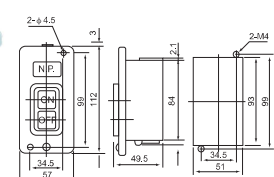

## สวิตช์กดคม

**CBSN-310**

**CBSN-315**

**CBSN-330**

**CBSP-315**

**CBSP-330**

**FEATURE**

- Metal series shell
- Plastic series shell

**CBSS-315, 330**

**CBSY-315, 330**

MODEL	SPEC.	MOUNTING TYPE	CONNECTION TERMINAL	MATERIAL
CBSN-310	3 Ø 10A 1.5KW	Surface mounting	M3.5	Iron
CBSN-315	3 Ø 15A 2.2KW		M4	
CBSN-330	3 Ø 30A 3.7KW		M5	
CBSP-315	3 Ø 15A 2.2KW	Surface mounting	M4	Plastic
CBSP-330	3 Ø 30A 3.7KW		M4	
CBSY-315	3 Ø 15A 2.7KW	Flush mounting	M4	Iron
CBSY-330	3 Ø 30A 3.7KW		M4	
CBSS-315	3 Ø 15A 2.2KW	Flush mounting	M3.5	Iron
CBSS-330	3 Ø 30A 3.7KW		M4	
CPB-2	3A 250VAC	Surface mounting	M4	Plastic
CPB-3	3A 250VAC			

**CPB-2**

**CPB-3**

MODEL	POLE	MAX RATED			SCREW TERMINAL	MOUNTING TYPE	MATERIAL	PRICE
		CURRENT	VOLTAGE	KW				
CBSN-310	3P	10A	600V	1.5 KW	M3.5	Surface mounting	Iron	125.-
CBSN-315	3P	15A	600V	2.2 KW	M4		Iron	130.-
CBSN-330	3P	30A	600V	3.7 KW	M5		Iron	210.-
CBSP-315	3P	15A	600V	2.2 KW	M4	Surface mounting	Plastic	160.-
CBSP-330	3P	30A	600V	3.7 KW	M4		Plastic	220.-
CBSY-315	3P	15A	600V	2.2 KW	M4	Flus mounting	Iron	155.-
CBSY-330	3P	30A	600V	3.7 KW	M4			270.-
CBSS-315	3P	15A	600V	2.2 KW	M3.5			150.-
CBSS-330	3P	30A	600V	3.7 KW	M4	Flus mounting	Iron	220.-
CPB-2	-	3A	250Vac	-	M4	Surface mounting	Plastic	125.-
CPB-3	-	3A	250Vac	-	M4			150.-