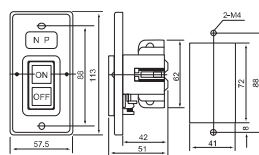

**CBSS-315, 330**

**CBSY-315, 330**

MODEL	SPEC.	MOUNTING TYPE	CONNECTION TERMINAL	MATERIAL
CBSN-310	3 Ø 10A 1.5KW	Surface mounting	M3.5	Iron
CBSN-315	3 Ø 15A 2.2KW		M4	
CBSN-330	3 Ø 30A 3.7KW		M5	
CBSP-315	3 Ø 15A 2.2KW	Surface mounting	M4	Plastic
CBSP-330	3 Ø 30A 3.7KW		M4	
CBSY-315	3 Ø 15A 2.7KW	Flush mounting	M4	Iron
CBSY-330	3 Ø 30A 3.7KW		M4	
CBSS-315	3 Ø 15A 2.2KW	Flush mounting	M3.5	Iron
CBSS-330	3 Ø 30A 3.7KW		M4	
CPB-2	3A 250VAC	Surface mounting	M4	Plastic
CPB-3	3A 250VAC			

**CPB-2**

**CPB-3**

MODEL	POLE	MAX RATED			SCREW TERMINAL	MOUNTING TYPE	MATERIAL	PRICE
		CURRENT	VOLTAGE	KW				
CBSN-310	3P	10A	600V	1.5 KW	M3.5	Surface mounting	Iron	125.-
CBSN-315	3P	15A	600V	2.2 KW	M4		Iron	130.-
CBSN-330	3P	30A	600V	3.7 KW	M5		Iron	210.-
CBSP-315	3P	15A	600V	2.2 KW	M4	Surface mounting	Plastic	160.-
CBSP-330	3P	30A	600V	3.7 KW	M4		Plastic	220.-
CBSY-315	3P	15A	600V	2.2 KW	M4	Flus mounting	Iron	155.-
CBSY-330	3P	30A	600V	3.7 KW	M4			270.-
CBSS-315	3P	15A	600V	2.2 KW	M3.5			150.-
CBSS-330	3P	30A	600V	3.7 KW	M4	Flus mounting	Iron	220.-
CPB-2	-	3A	250Vac	-	M4	Surface mounting	Plastic	125.-
CPB-3	-	3A	250Vac	-	M4			150.-