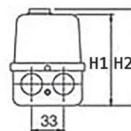

AUXILIARY CONTACT

คอนแทกช่วย

MODEL	CONTACT	PRICE
UT-AX4	2NO 2NC	390.-

ENCLOSED MOTOR STARTER

แมกเนติกพร้อมกล่อง

MS-N10, N11 MS-N20, N21

MODEL	RATED HEATING CURRENT I _{TH} (A)	L	W	H1	H2	C1	C	D	PRICE
MS-N10	2.8-4.4A 220V, 2.8-4.4A 380V, 4.0-6.0A 220V, 4.0-6.0A 380V, 5.2-8.0A 220V, 5.2-8.0A 380V, 7.0-11.0A 220V, 7.0-11.0A 380V	80	159	97.5	105	120	45	M4	1,290.-
MS-N11	9.0-13.0A 220V, 9.0-13.0A 380V	80	159	97.5	105	120	45	M4	1,370.-
MS-N20	12.0-18.0A 220V, 12.0-18.0A 380V, 16.0-22.0A 220V, 16.0-22.0A 380V	104	170	110	116	140	176	M5	2,020.-
MS-N21	12.0-18.0A 220V, 12.0-18.0A 380V, 16.0-22.0A 220V, 16.0-22.0A 380V	104	170	110	116	140	176	M5	2,080.-