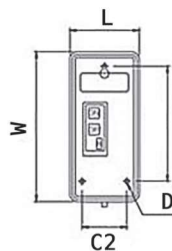

AUXILIARY CONTACT

คอนแทกช่วย

MODEL	CONTACT	PRICE
UT-AX4	2NO 2NC	390.-

ENCLOSED MOTOR STARTER

แมกเนติกพร้อมกล่อง

MS-N10, N11 MS-N20, N21

MODEL	RATED HEATING CURRENT I _{TH} (A)	L	W	H1	H2	C1	C	D	PRICE
MS-N10	2.8-4.4A 220V, 2.8-4.4A 380V, 4.0-6.0A 220V, 4.0-6.0A 380V, 5.2-8.0A 220V, 5.2-8.0A 380V, 7.0-11.0A 220V, 7.0-11.0A 380V	80	159	97.5	105	120	45	M4	1,290.-
MS-N11	9.0-13.0A 220V, 9.0-13.0A 380V	80	159	97.5	105	120	45	M4	1,370.-
MS-N20	12.0-18.0A 220V, 12.0-18.0A 380V, 16.0-22.0A 220V, 16.0-22.0A 380V	104	170	110	116	140	176	M5	2,020.-
MS-N21	12.0-18.0A 220V, 12.0-18.0A 380V, 16.0-22.0A 220V, 16.0-22.0A 380V	104	170	110	116	140	176	M5	2,080.-