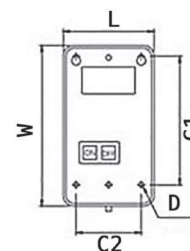

AUXILIARY CONTACT

คอนแทกช่วย

MODEL	CONTACT	PRICE
UT-AX4	2NO 2NC	390.-

ENCLOSED MOTOR STARTER

แมกเนติกพร้อมกล่อง

MS-N10, N11 MS-N20, N21

MODEL	RATED HEATING CURRENT I _{TH} (A)	L	W	H1	H2	C1	C	D	PRICE
MS-N10	2.8-4.4A 220V, 2.8-4.4A 380V, 4.0-6.0A 220V, 4.0-6.0A 380V, 5.2-8.0A 220V, 5.2-8.0A 380V, 7.0-11.0A 220V, 7.0-11.0A 380V	80	159	97.5	105	120	45	M4	1,290.-
MS-N11	9.0-13.0A 220V, 9.0-13.0A 380V	80	159	97.5	105	120	45	M4	1,370.-
MS-N20	12.0-18.0A 220V, 12.0-18.0A 380V, 16.0-22.0A 220V, 16.0-22.0A 380V	104	170	110	116	140	176	M5	2,020.-
MS-N21	12.0-18.0A 220V, 12.0-18.0A 380V, 16.0-22.0A 220V, 16.0-22.0A 380V	104	170	110	116	140	176	M5	2,080.-