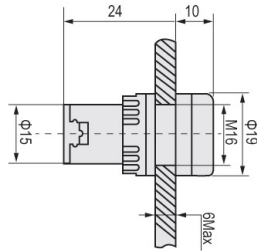

## PILOT LAMP โพลอตแลมป์

**16DS-SERIES**

MODEL	VOLTAGE	PRICE
AD16DS - _012	12V	50.-
AD16DS - _024	24V	50.-
AD16DS - _110	110V	50.-
AD16DS - _220	220V	50.-

**H G O R W Y**

**22DS-SERIES**

MODEL	VOLTAGE	PRICE
AD22DS - _012	12V	50.-
AD22DS - _024	24V	50.-
AD22DS - _110	110V	50.-
AD22DS - _220	220V	50.-
AD22DS - _380	380V	50.-

## DOME SHAPE PILOT LAMPS

โพลอตแลมป์หัวโดม 80 มม. LED

**DXL-SERIES**

Ø รูเจาะขนาด 30 มม.

MODEL	COLOR				VOLTAGE	PRICE
DXL-100_	W	G	R	O	110V	440.-
DXL-200_	W	G	R	O	220V	440.-