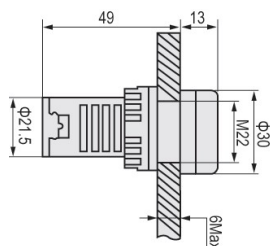

BUZZER

ออดชนิดมีแลมป์

MODEL		TYPE	VOLTAGE	PRICE
Orange	Red			
AD22MR-0012	AD22MR-R012	BUZZER ออดชนิดมีแลมป์	12V	75.-
AD22MR-0024	AD22MR-R024		24V	75.-
AD22MR-0110	AD22MR-R110		110V	75.-
AD22MR-0220	AD22MR-R220		220V	75.-
AD22MR-0380	AD22MR-R380		380V	75.-