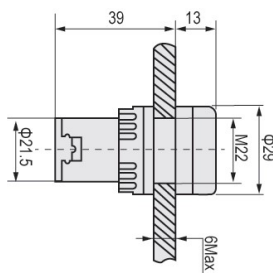

## PILOT LAMP โพลอตแลมป์

**16DS-SERIES**

MODEL	VOLTAGE	PRICE
AD16DS - _012	12V	50.-
AD16DS - _024	24V	50.-
AD16DS - _110	110V	50.-
AD16DS - _220	220V	50.-

**H G O R W Y**

**22DS-SERIES**

MODEL	VOLTAGE	PRICE
AD22DS - _012	12V	50.-
AD22DS - _024	24V	50.-
AD22DS - _110	110V	50.-
AD22DS - _220	220V	50.-
AD22DS - _380	380V	50.-

## DOME SHAPE PILOT LAMPS

โพลอตแลมป์หัวโดม 80 มม. LED

**DXL-SERIES**

Ø รูเจาะขนาด 30 มม.

MODEL	COLOR				VOLTAGE	PRICE
DXL-100_	W	G	R	O	110V	440.-
DXL-200_	W	G	R	O	220V	440.-