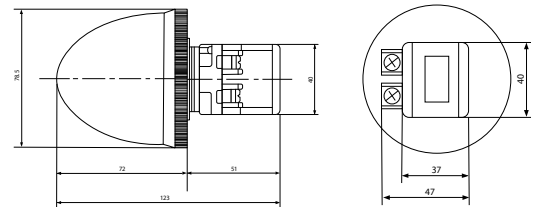

## DOME SHAPE PILOT LAMPS

โพลอตแลมป์หัวโดม 80 มม. LED

**DXL-SERIES**

Ø รูเจาะขนาด 30 มม.

MODEL	COLOR				VOLTAGE	PRICE
DXL-100_	W	G	R	O	110V	440.-
DXL-200_	W	G	R	O	220V	440.-