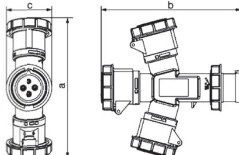

### MULTIPLE OUTLET SOCKETS IP 67

ปลั๊กกระจายไฟฟ้า 1 ออก 3 กันน้ำ

current: 16A | 32A  
voltage: 230V~2P+E  
IP67 watertight

MODEL		HTN10131	HTN10231
earth contact position		6h	
rated current (A)		16	32
pole		3	
dimension (mm)	a	221.5	274
	b	220	272
	c	71	93.5
Price		990.-	1,430.-

current: 16A | 32A  
voltage: 400V~3P+E  
IP67 watertight

MODEL		HTN10141	HTN10241
earth contact position		6h	
rated current (A)		16	32
pole		4	
dimension (mm)	a	238	274
	b	238	272
	c	79	93.5
Price		1,320.-	1,650.-

current: 16A  
voltage: 400V~3P+N+E  
IP67 watertight

MODEL		HTN10151
earth contact position		6h
rated current (A)		16
pole		5
dimension (mm)	a	248.5
	b	250.5
	c	86.5
Price		1,650.-

current: 16A  
voltage: 230V~2P+E  
IP67 watertight