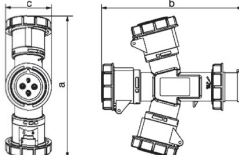

### MULTIPLE OUTLET SOCKETS IP 67

ปลั๊กกระจายไฟฟ้า 1 ออก 3 กันน้ำ

current: 16A | 32A  
voltage: 230V~2P+E  
IP67 watertight

MODEL		HTN10131	HTN10231
earth contact position		6h	
rated current (A)		16	32
pole		3	
dimension (mm)	a	221.5	274
	b	220	272
	c	71	93.5
Price		990.-	1,430.-

current: 16A | 32A  
voltage: 400V~3P+E  
IP67 watertight

MODEL		HTN10141	HTN10241
earth contact position		6h	
rated current (A)		16	32
pole		4	
dimension (mm)	a	238	274
	b	238	272
	c	79	93.5
Price		1,320.-	1,650.-

current: 16A  
voltage: 400V~3P+N+E  
IP67 watertight

MODEL		HTN10151
earth contact position		6h
rated current (A)		16
pole		5
dimension (mm)	a	248.5
	b	250.5
	c	86.5
Price		1,650.-

current: 16A  
voltage: 230V~2P+E  
IP67 watertight