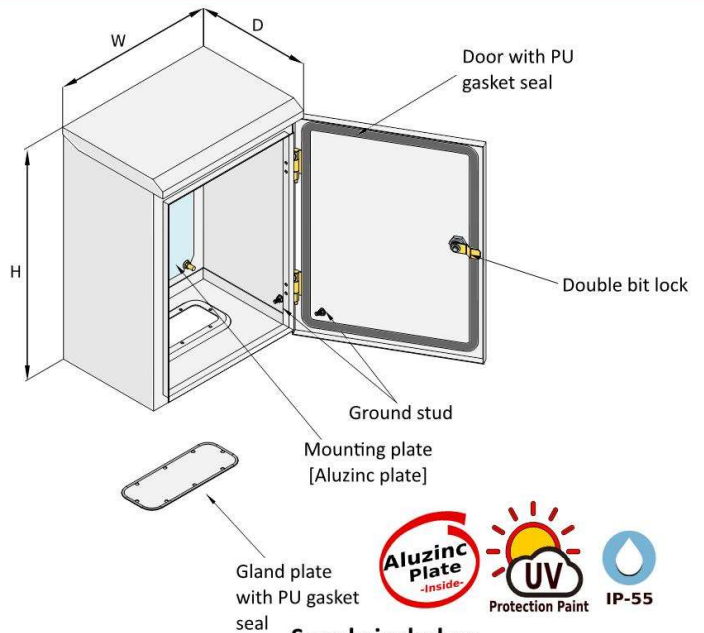

Compact Enclosure CES Series.

TAMCO CES Series. Compact enclosure for general purpose.

High quality product with several sizes up to IP-55
 ตูมตรฐานรุ่นใหม่ CES มีหลังคาและสามารถกันน้ำกันฝุ่นได้ถึง IP-55
 เหมาะสำหรับงานติดตั้งและใช้งานกลางแจ้งและภายในอาคาร
 มีหลายขนาดให้เลือกใช้ พร้อมแผ่นเพลทแบบเคลือบสังกะสี
 ทนทาน สัมบแบบ Polyester กันแสง UV

Material: Electro galvanized steel (EG)

- Enclosure frame: 1.2~1.5mm
- Door : 1.5mm
- Mounting plate: 1.5~2.0mm (Aluzinc)
- Gland plate: 1.2~1.5mm
- Degrees of protection: IP-55

Surface finish:

- Enclosure frame, door & gland plate
Polyester powder coated
UV protecton paint RAL-7032
- Mounting plate:
Aluminium Zinc Coated Steel (Aluzinc)