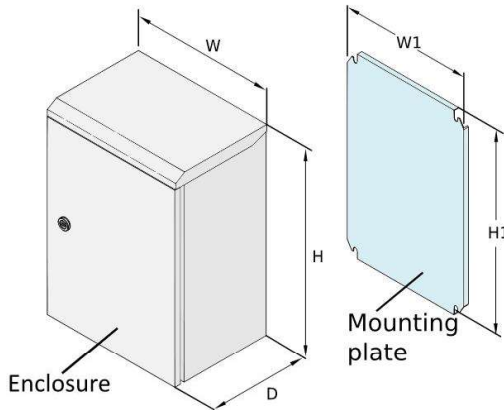

Material: Electro galvanized steel (EG)

- Enclosure frame: 1.2~1.5mm
- Door : 1.5mm
- Mounting plate: 1.5~2.0mm (Aluzinc)
- Gland plate: 1.2~1.5mm
- Degrees of protection: IP-55

Surface finish:

- Enclosure frame, door & gland plate
Polyester powder coated
UV protecton paint RAL-7032
- Mounting plate:
Aluminium Zinc Coated Steel (Aluzinc)

Supply includes:

- 1 pcs body with gland plate
- 1 pcs mounting plate,
- 1 Set. door with PU gasket seal and double bit lock with key

รุ่น Model	ขนาดของตู้ Enclosure Dimensions			ความหนาเหล็ก Sheet Thickness mm.		เพลทยึดอุปกรณ์ Mounting Plate (Aluzinc Plate)			จำนวนลิ็อค Door Double bit Lock Qty.	น้ำหนักตู้ Approx. Weight kg	ราคาต่อหน่วย Unit Price (Baht)
	ความกว้าง Width (W) mm	ความสูง Height (H) mm	ความลึก Depth (D) mm	Enclosure (mm)	Door (mm)	Dimension(mm)		Thickness t=mm			
						W1	H1				
CES-01	280	350	150	1.2	1.5	230	255	1.5	1.0	5.62	1,550.00
CES-02	300	450	150	1.2	1.5	250	355	1.5	1.0	7.09	1,650.00
CES-03	300	450	200	1.2	1.5	250	355	1.5	1.0	7.81	1,850.00
CES-04	350	450	200	1.2	1.5	300	355	1.5	1.0	8.76	2,050.00
CES-05	350	500	200	1.2	1.5	300	405	1.5	2.0	9.52	2,200.00
CES-06	400	500	200	1.2	1.5	350	405	1.5	2.0	10.55	2,450.00
CES-07	450	600	250	1.2	1.5	400	505	1.5	2.0	14.64	3,000.00
CES-08	500	600	250	1.2	1.5	450	505	1.5	2.0	15.87	3,500.00
CES-09	550	700	250	1.2	1.5	500	605	1.5	2.0	19.40	3,900.00
CES-10	630	750	250	1.2	1.5	580	655	1.5	2.0	22.91	4,500.00
CES-11	630	900	250	1.2	1.5	580	805	1.5	2.0	26.74	5,200.00
CES-12	700	1100	250	1.5	1.5	650	1005	2.0	2.0	41.60	8,050.00
CES-13	800	1200	300	1.5	1.5	750	1105	2.0	2.0	52.84	10,250.00
CES-14	900	1200	300	1.5	1.5	850	1105	2.0	2.0	58.22	11,250.00