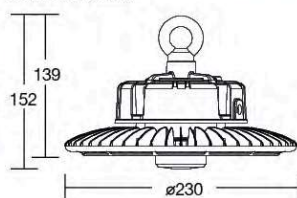

FEATURES

Life Time 50,000 Hrs
อายุการใช้งาน 50,000 ชั่วโมง

Flicker Free
ปราศจากการกะพริบ

DIMENSIONS (mm)

SUN 100W/6000K

SUN 150W/6000K
SUN 200W/6000K